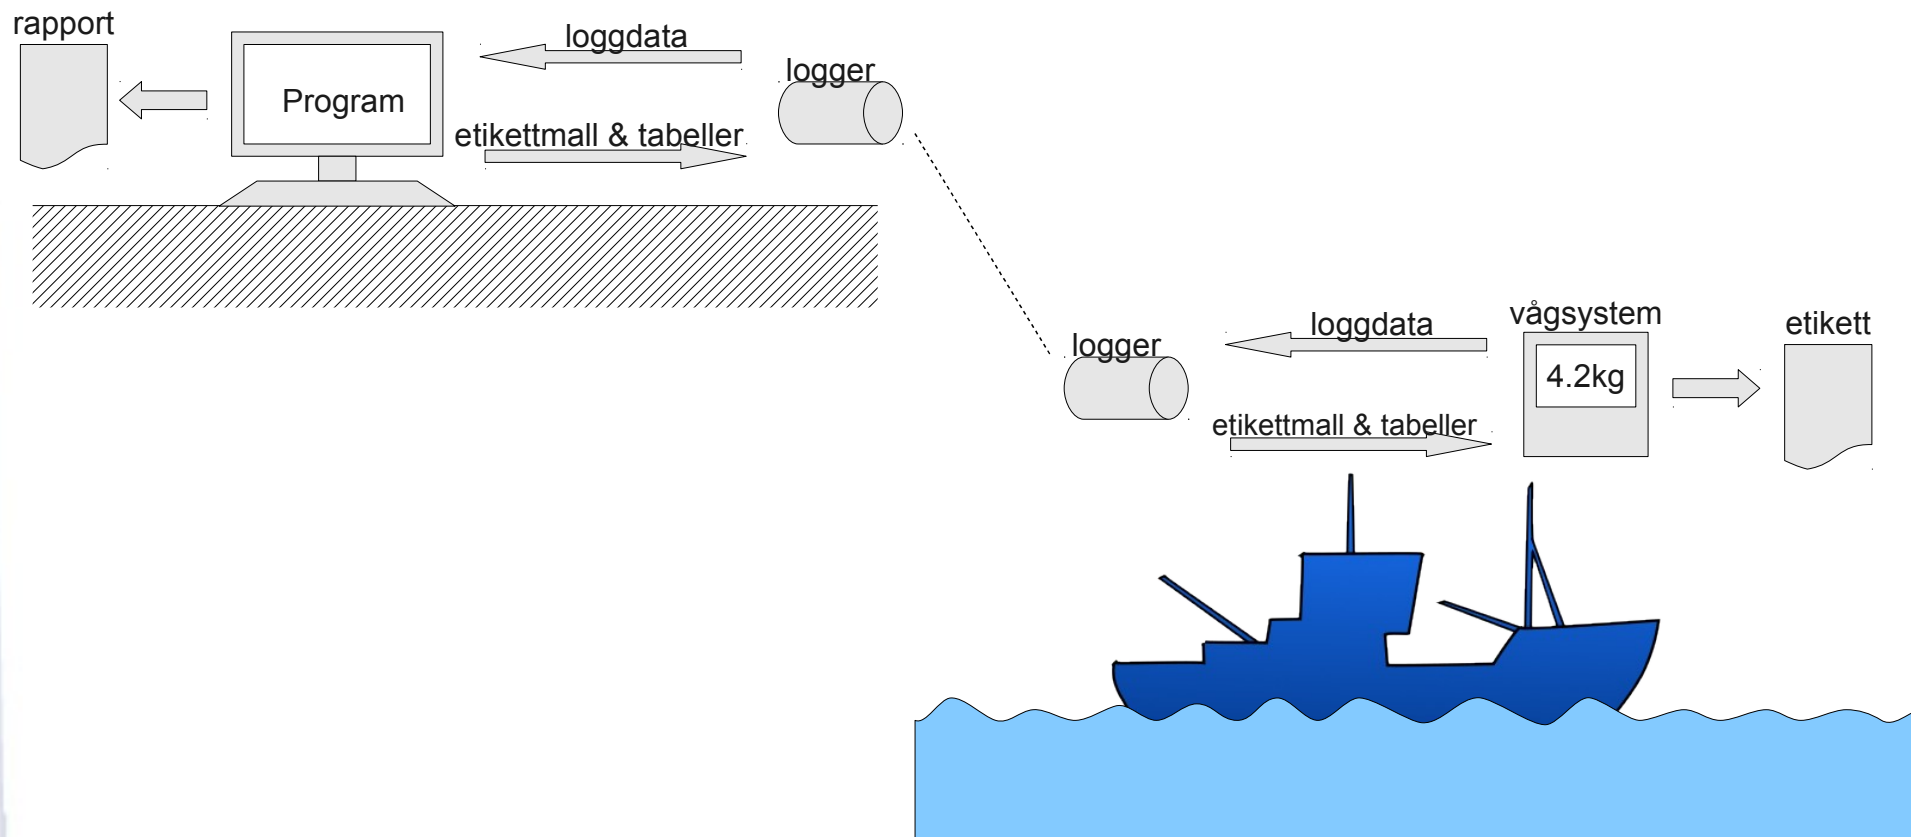

Administrationsverktyg för marinväg

Christer Oscarsson, Jonas Larsson

Bakgrund

- Projektet skedde i samarbete med företagen Unisystem AB och Zoff Com AB
- Unisystem tillverkar vågar för industrin
- Zoff Com sysslar bl.a. med utveckling av elektronikprodukter och programutveckling
- Unisystem tillverkade ett nytt marinvågssystem som behövde ett Windows-program

Vad är en marinvåg?

- Våg som kan användas ombord på ett skepp i rörelse.
- Referensvikt i vågen gör att vågen kan korrigera mätvärdet oavsett rörelse och lutning.

Marinvågssystemets uppbyggnad

Hur går en vägning till?

- Förberedelser av vågen
 - Anslut loggerenheten
 - Val av fiskeområde
- Vägning
 - Ny låda
 - Val av fisk
 - Etikettutskrift och loggning

Vad gör programmet?

Marine Logger

No logger connected

**Ship Name: SS Nautilus**